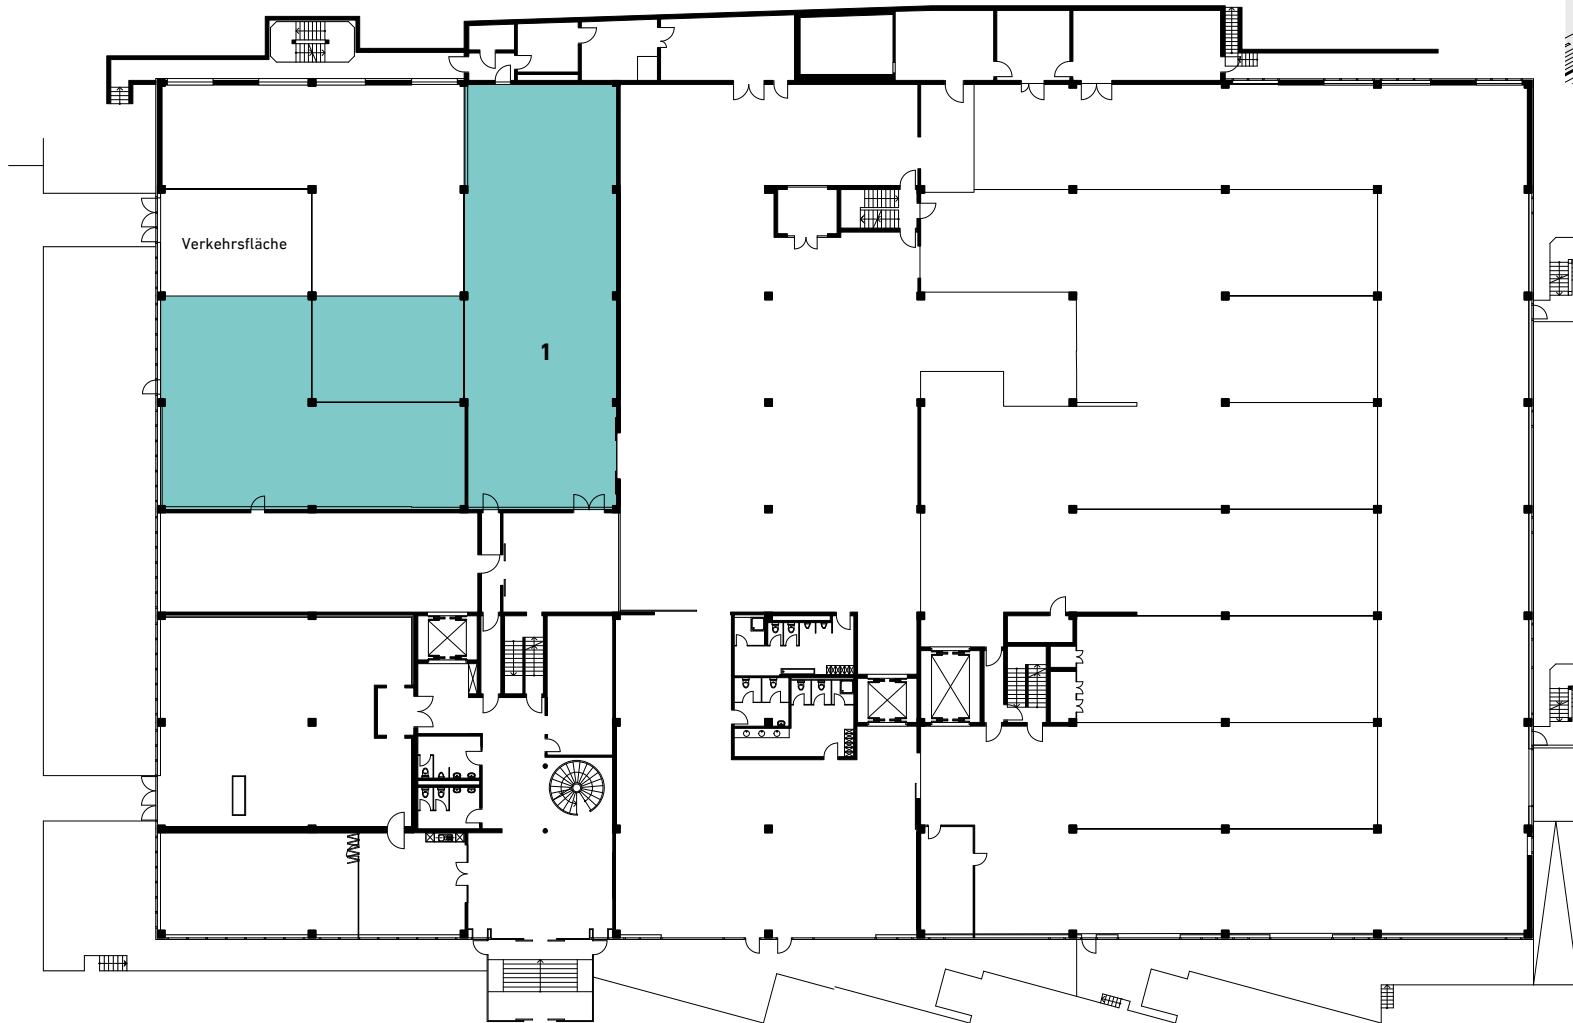

EG
Industriestrasse 31

■ Lagerfläche 1 613 m²

Flächenangaben inkl. Verkehrsfläche

m 5 15

Änderungen und Abweichungen gegenüber den publizierten Angaben
sowie dem Baubeschrieb bleiben ausdrücklich vorbehalten. Keine Haftung.