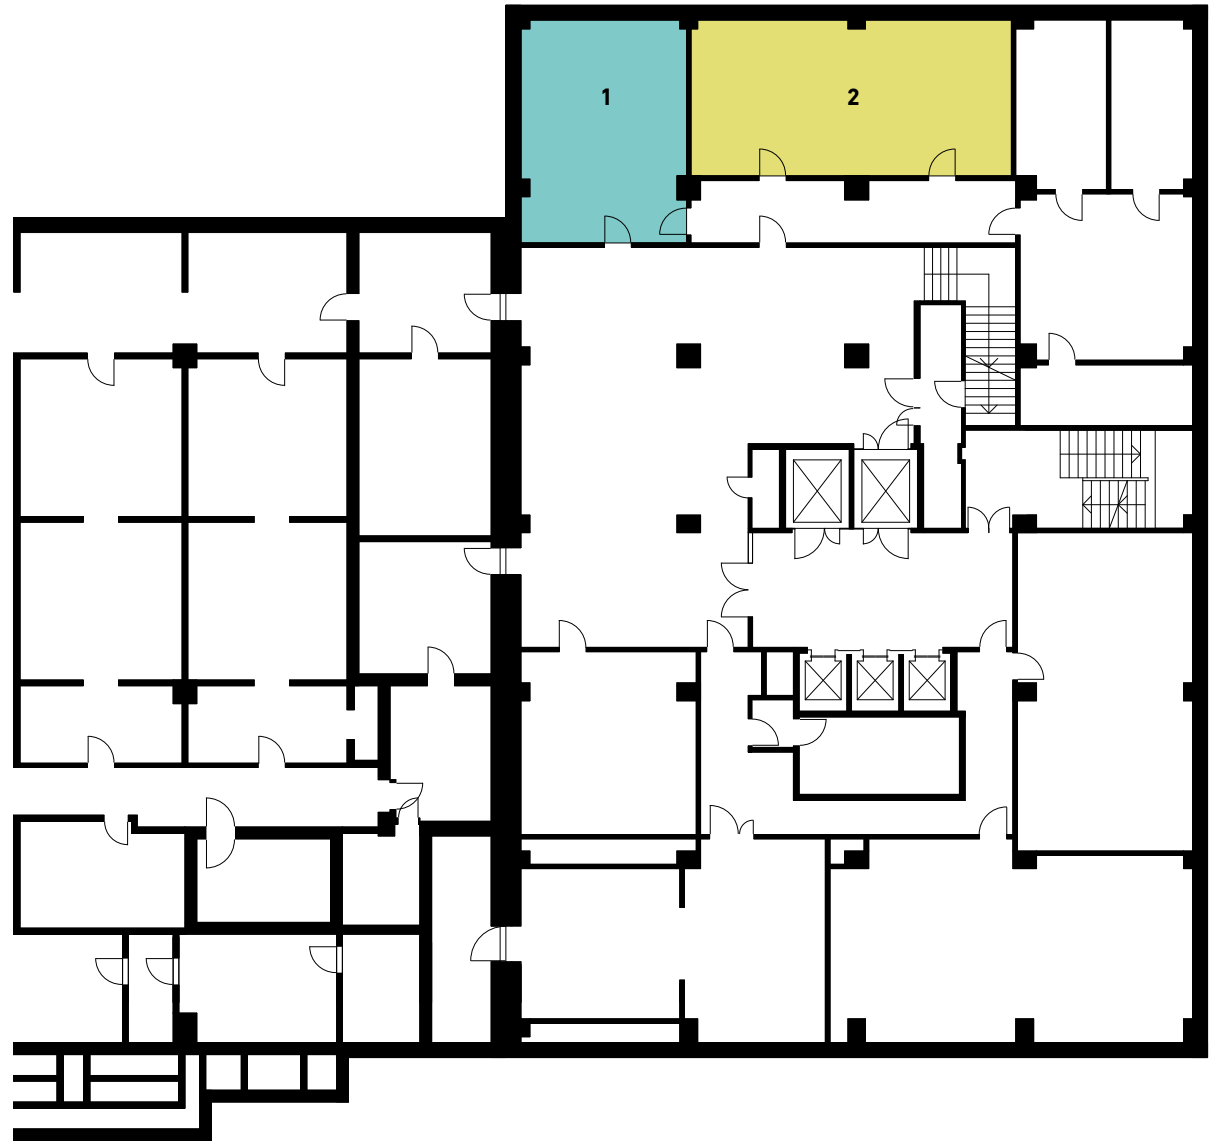

## UG Industriestrasse 19

- Lagerfläche 1 42 m<sup>2</sup>
- Lagerfläche 2 57 m<sup>2</sup>

m 1 5

Änderungen und Abweichungen gegenüber den publizierten Angaben sowie dem Baubeschrieb bleiben ausdrücklich vorbehalten. Keine Haftung.